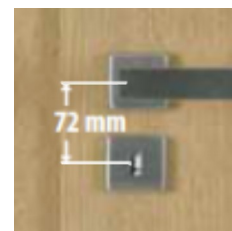

Fóliované povrchy, kolekcia FK