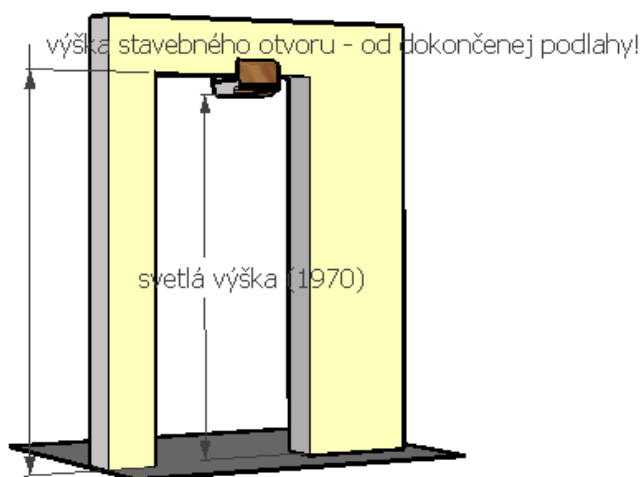

Označenie zárubne	Regulácia [mm]	Fóliované povrchy		Povrchy LK1		Povrchy LK2, LK3		Polyprop. povrchy	
		Cena bez DPH	Cena s DPH	Cena bez DPH	Cena s DPH	Cena bez DPH	Cena s DPH	Cena bez DPH	Cena s DPH
OZ-8	80 - 90	71,70	86,04	75,00	90,00	80,00	96,00	80,00	96,00
OZ-9	90 - 100	71,70	86,04	75,00	90,00	80,00	96,00	80,00	96,00
OZ-10	95 - 115	71,70	86,04	75,00	90,00	80,00	96,00	80,00	96,00
OZ-11	105 - 125	71,70	86,04	75,00	90,00	80,00	96,00	80,00	96,00
OZ-12	115 - 135	71,70	86,04	75,00	90,00	80,00	96,00	80,00	96,00
OZ-14	135 - 155	71,70	86,04	75,00	90,00	80,00	96,00	80,00	96,00
OZ-15	145 - 165	71,70	86,04	75,00	90,00	80,00	96,00	80,00	96,00
OZ-16	155 - 175	71,70	86,04	75,00	90,00	80,00	96,00	80,00	96,00
OZ-18	175 - 195	71,70	86,04	75,00	90,00	80,00	96,00	80,00	96,00
OZ-20	195 - 215	71,70	86,04	75,00	90,00	80,00	96,00	80,00	96,00
OZ-22	215 - 235	71,70	86,04	75,00	90,00	80,00	96,00	80,00	96,00
OZ-24	235 - 255	71,70	86,04	75,00	90,00	80,00	96,00	80,00	96,00
OZ-26	255 - 275	71,70	86,04	75,00	90,00	80,00	96,00	80,00	96,00
OZ-28	275 - 295	71,70	86,04	75,00	90,00	80,00	96,00	80,00	96,00
OZ-30	295 - 315	71,70	86,04	75,00	90,00	80,00	96,00	80,00	96,00
OZ-31	305 - 325	73,50	88,20	76,80	92,16	81,80	98,16	81,80	98,16
OZ-32	315 - 335	75,20	90,24	78,60	94,32	83,60	100,32	83,60	100,32
OZ-33	325 - 345	77,00	92,40	80,40	96,48	85,40	102,48	85,40	102,48
OZ-34	335 - 355	78,80	94,56	82,10	98,52	87,10	104,52	87,10	104,52
OZ-35	345 - 365	80,60	96,72	83,90	100,68	88,90	106,68	88,90	106,68
OZ-36	355 - 375	82,40	98,88	85,70	102,84	90,70	108,84	90,70	108,84
OZ-37	365 - 385	84,20	101,04	87,50	105,00	92,50	111,00	92,50	111,00
OZ-38	375 - 395	86,00	103,20	89,30	107,16	94,30	113,16	94,30	113,16

Rozmery stavebných otvorov pre štandardné otvory so špaletami:

šírka pre jednokrídlové:
svetlá šírka zárubne + 90 mm
(800 + 90 = 890 mm)

šírka pre dvojkrídlové:
svetlá šírka zárubne + 100 mm
(1250 + 100 = 1350 mm)

výška: **2020 mm** od dokonč. podlahy!