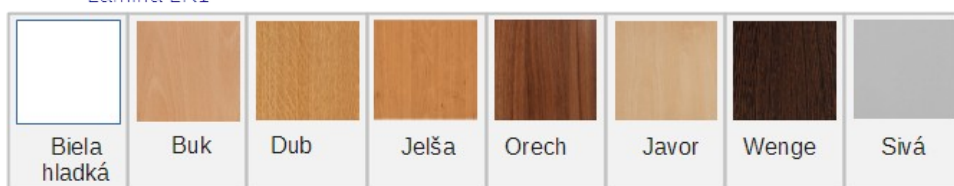

Fóliované povrchy, kolekcia FK

Laminá LK1

Laminá LK2

Laminá LK3

Polypropylénové fólie - štruktúrované, PPK

Sklo: Dubová kôra, pieskované, priehľadné, Činčila, Screen. Za príplatok 3€ bez DPH Mastercare.

V základnej cene je obyč. zámok a závesy v striebornej farbe. V cene nie je zárubňa, výbava a montáž.

Výška spodného hranola 26 mm. Dekory si pozrite na vzorkách, farebné podanie v cenníku môže byť skreslené.