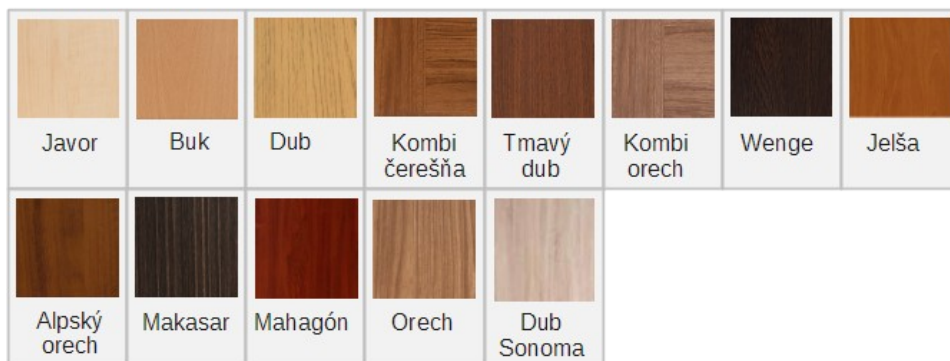

Fóliované povrchy, kolekcia FK