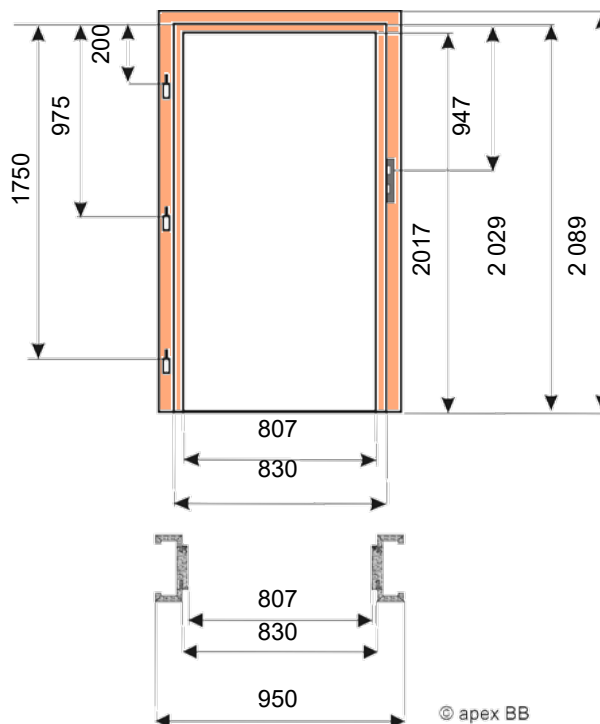

Výkres atypického krídla a zárubne (L')

apex048 / 415 1016
0905 / 213 718
apex@stavebna.sk
www.stavebna.sk

© apex Banská Bystrica s.r.o.

Krídlo

Zárubňa

© apex BB

menovitá šírka: **800**
menovitá výška: **2 017**

Výkres nie je v mierke.

akcia:
položka č.:

Typ krídla Vertika S
Výplň krídla
Typ skla:
povrch:
dekor:

farba závesov: strieb.
priemer závesu: 10 mm
druh zámku:
čelo zámku: strieb.
rozstup zámku: 72 mm
hrúbka múru: mm
orientácia: L'

počet ks: 1

dátum: 27.8.2016

Pozn.:

Dvere zúžené, výška vyššia, cenníková.

OZ - obyčajný zámok
VZ - vložkový zámok
ZZ - záchodový zámok

Upresnenia a otázky: 0905 213 718