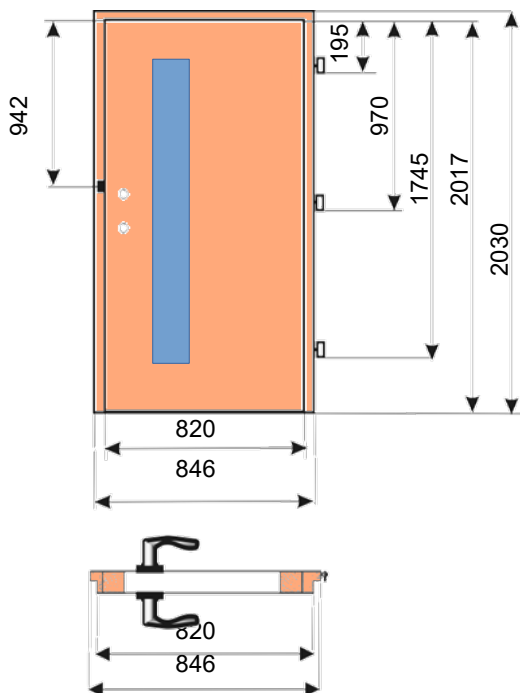

Výkres atypického krídla a zárubne (L')

apex048 / 415 1016
0905 / 213 718
apex@stavebna.sk
www.stavebna.sk

© apex Banská Bystrica s.r.o.

Krídlo

Zárubňa

© apex BB

menovitá šírka: **800**
menovitá výška: **2 017**

Výkres nie je v mierke.

akcia:
položka č.:

Typ krídla Vertika S
Výplň krídla
Typ skla:
povrch:
dekor:

farba závesov: strieb.
priemer závesu: 10 mm
druh zámku:
čelo zámku: strieb.
rozstup zámku: 72 mm
hrúbka múru: mm
orientácia: L'

počet ks: 1

dátum: 27.8.2016

Pozn.:

Dvere zúžené, výška vyššia, cenníková.

OZ - obyčajný zámok
VZ - vložkový zámok
ZZ - záchodový zámok

Upresnenia a otázky: 0905 213 718