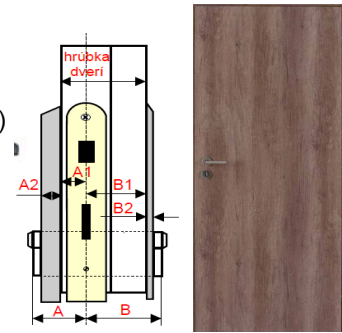

Použitie: na oddelenie vykurovaných a nevykurovaných vnútorných priestorov.

- s poldrážkou, šírka poldrážky 15 mm
- vnútorné, oddelujúce vnútorné priestory s rôznymi klim. podmienkami (teplota a vlhkosť)
- hmotnosť: 800/1970 – 33 kg, 900/1970 – 40 kg
- zvukový útlm 28 dB
- do kovovej zárubne podľa STN (CgU, CgA a pod.)
- neodporúčame montáž do drevených obložkových zárubní

A1=14 mm
B1=28 mm
rozstup zámku 72 mm
hrúbka dverí: 42 mm

plné hladké, menovitá výška 1970 mm

menovitá šírka	povrch: Laminované, LK1		Laminované, LK2		Laminované, LK3	
	bez DPH	s DPH	bez DPH	s DPH	bez DPH	s DPH
600, 700	239,20	287,04	258,30	309,96	277,50	333,00
800, 900	239,20	287,04	258,30	309,96	277,50	333,00
1 000, 1 100						
1250, 1450						
1600						