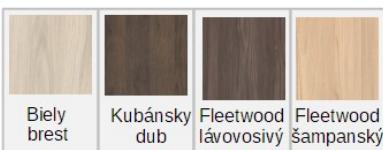

Použitie: na oddelenie vykurovaných a nevykurovaných vnútorných priestorov.

- s poldrážkou, šírka poldrážky 15 mm
- vnútorné, oddelujúce vnútorné priestory s rôznymi klim. podmienkami (teplota a vlhkosť)
- hmotnosť: 800/1970 – 33 kg, 900/1970 – 40 kg
- zvukový útlm 28 dB
- do kovovej zárubne podľa STN (CgU, CgA a pod.)
- neodporúčame montáž do drevených obložkových zárubní

A1=14 mm
B1=28 mm
rozstup zámku 72 mm
hrúbka dverí: 42 mm

plné hladké, menovitá výška 1970 mm

menovitá šírka	povrch: Laminované, LK1		Laminované, LK2		Laminované, LK3	
	bez DPH	s DPH	bez DPH	s DPH	bez DPH	s DPH
600, 700	239,20	287,04	258,30	309,96	277,50	333,00
800, 900	239,20	287,04	258,30	309,96	277,50	333,00
1 000, 1 100						
1250, 1450						
1600						

Vlastnosti:

- min. teplota 10°C, max. teplota 28°C
- max. rozdiel teplôt vonku a vnútri 10°C
- min. vlhkosť vzduchu 30 %
- max. vlhkosť vzduchu 65 %

Laminá LK3

Konštrukcia dverí:

Masívny smrekový rám, drevotriesková výplň, pleglejkové a drevotrieskové výztuhy zmiernujúce prehnutie dverí, HDF-kový plášť z hliníkovou mezivrstvou zabraňujúcou prenikaniu vlhkosti do dverného krídla. Laminátová povrchová úprava.

V dvernom krídle je zámok na obyčajná tvarový kľúč a závesy v striebornej farbe. V cene nie je zárubňa, výbava a montáž.

Dekory si pozrite na vzorkách, farebné podanie v cenníku môže byť skreslené