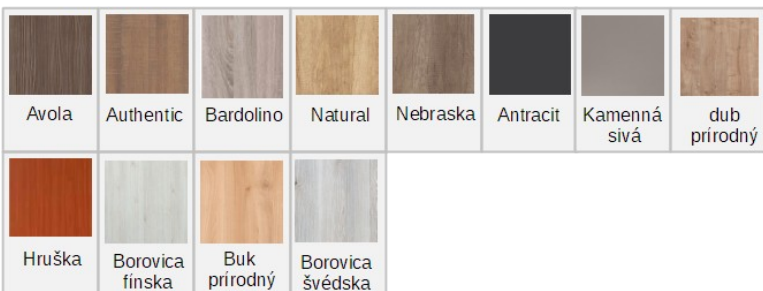

Použitie: na oddelenie vykurovaných a nevykurovaných vnútorných priestorov.

- s poldrážkou, šírka poldrážky 15 mm
- vnútorné, oddelujúce vnútorné priestory s rôznymi klim. podmienkami (teplota a vlhkosť)
- hmotnosť: 800/1970 – 33 kg, 900/1970 – 40 kg
- zvukový útlm 28 dB
- do kovovej zárubne podľa STN (CgU, CgA a pod.)
- neodporúčame montáž do drevených obložkových zárubní

A1=14 mm
B1=28 mm
rozstup zámku 72 mm
hrúbka dverí: 42 mm

plné hladké, menovitá výška 1970 mm

menovitá šírka	povrch: Laminované, LK1		Laminované, LK2		Laminované, LK3	
	bez DPH	s DPH	bez DPH	s DPH	bez DPH	s DPH
600, 700	239,20	287,04	258,30	309,96	277,50	333,00
800, 900	239,20	287,04	258,30	309,96	277,50	333,00
1 000, 1 100						
1250, 1450						
1600						

Vlastnosti:

- min. teplota 10°C, max. teplota 28°C
- max. rozdiel teplôt vonku a vnútri 10°C
- min. vlhkosť vzduchu 30 %
- max. vlhkosť vzduchu 65 %

Laminá LK2

Konštrukcia dverí:

Masívny smrekový rám, drevotriesková výplň, pleglejkové a drevotrieskové výztuhy zmiernujúce prehnutie dverí, HDF-kový plášť z hliníkovou mezivrstvou zabraňujúcou prenikaniu vlhkosti do dverného krídla. Laminátová povrchová úprava.

V dvernom krídle je zámok na obyčajná tvarový kľúč a závesy v striebornej farbe. V cene nie je zárubňa, výbava a montáž.

Dekory si pozrite na vzorkách, farebné podanie v cenníku môže byť skreslené