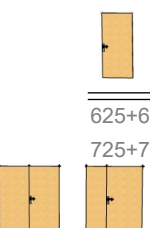

svetlá šírka	pozink, bez PÚ		zákl. farba		v RAL, fólia		
	b DPH	s DPH	b DPH	s DPH	b DPH	s DPH	
600	290,10	348,12	361,30	433,56	466,30	559,56	
700	290,10	348,12	361,30	433,56	466,30	559,56	
800	290,10	348,12	361,30	433,56	466,30	559,56	
900	290,10	348,12	361,30	433,56	466,30	559,56	
1 100	316,50	379,80	387,80	465,36	492,70	591,24	
625+625, 800+450	1 250	678,70	814,44	821,20	985,44	1 031,10	1 237,32
725+725, 800+650	1 450	678,70	814,44	821,20	985,44	1 031,10	1 237,32
	1 600	735,50	882,60	878,00	1 053,60	1 087,90	1 305,48
	1 800	810,10	972,12	952,60	1 143,12	1 162,60	1 395,12