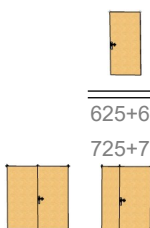

ZK-TN, tepelne NEIZOLOVANÉ: dvere plné hladké, z plechu o hr. 0,55 mm (0,8 za príplatok). Na strane pántov sú vystužené drevom a na zámkovej časti plastom, výpň dverí je papierová voština. Jednokrídlové dvere: súčiniteľ prestupu tepla UN(D)=2,6W/m²K, vážená nepriezvučnosť RW(C;Ctr)=30 (-1;-3)dB, dvojkridlové dvere nie sú na tieto parametre certifikované.

ZK-TI, tepelne IZOLOVANÉ: dvere plné hladké, z plechu o hr. 0,8 mm. Na strane pántov sú vystužené drevom a na zámkovej časti plastom, výpň dverí je tepelne izolačný materiál (polyst.). Dvere nemajú cert. na použitie do vonkajšieho prostredia (nové normy – zatekavosť, tlak vetra...). Jednokrídlové dvere: UN(D)=1,46W/m²K, RW(C;Ctr)=28 (-3;-4)dB, dvojk. dvere nie sú na tieto par. certifikované.

FRD4, plné hladké, VONKAJŠIE (exteriérové): dverné krídlo je hrubšie, zárubňa je špeciálna v 3 variantách, dvere sú určené na inštaláciu do obvodového plášťa budov..

Plechové dvere ZK-TN, tepelne neizolované

V cene je krídlo, bez zárubne. Pasuje do CgU zárubne.

výška 1970
rozstup 72 mm

svetlá šírka	pozink, bez PÚ		zákl. farba		v RAL, fólia		
	b DPH	s DPH	b DPH	s DPH	b DPH	s DPH	
600	220,30	264,36	291,60	349,92	396,50	475,80	
700	220,30	264,36	291,60	349,92	396,50	475,80	
800	220,30	264,36	291,60	349,92	396,50	475,80	
900	220,30	264,36	291,60	349,92	396,50	475,80	
1 100	250,50	300,60	321,80	386,16	426,70	512,04	
625+625, 800+450	1 250	597,20	716,64	739,70	887,64	949,70	1 139,64
725+725, 800+650	1 450	597,20	716,64	739,70	887,64	949,70	1 139,64
	1 600	633,90	760,68	776,40	931,68	986,30	1 183,56
	1 800	710,00	852,00	852,50	1 023,00	1 062,40	1 274,88

A1=14 mm
B1=27 mm

Plechové dvere ZK-TN, tepelne neizolované

výška 2100, 2200

rozstup 72 mm