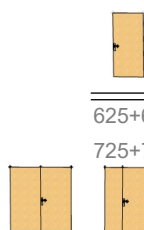

V cenách krídel sú aj zárubne do hr. múru 150 mm. Na hrubšie múry dopytujte cenu.

výška 1970

rozstup 72 mm

625+625, 800+450

725+725, 800+650

svetlá šírka	pozink, bez PÚ		zákl. farba		v RAL	
	b DPH	s DPH	b DPH	s DPH	b DPH	s DPH
600	1 118,90	1 342,68	1 163,70	1 396,44	1 255,90	1 507,08
700	1 118,90	1 342,68	1 163,70	1 396,44	1 255,90	1 507,08
800	1 138,10	1 365,72	1 182,90	1 419,48	1 275,10	1 530,12
900	1 138,10	1 365,72	1 182,90	1 419,48	1 275,10	1 530,12
1 100	1 163,70	1 396,44	1 208,50	1 450,20	1 300,70	1 560,84
1 250	1 698,10	2 037,72	1 787,70	2 145,24	1 972,10	2 366,52
1 450	1 710,90	2 053,08	1 800,50	2 160,60	1 984,90	2 381,88
1 600	1 762,10	2 114,52	1 851,70	2 222,04	2 036,10	2 443,32
1 800	1 806,90	2 168,28	1 896,50	2 275,80	2 080,90	2 497,08

výška 2100, 2200

rozstup 72 mm

625+625, 800+450

725+725, 800+650

svetlá šírka	pozink, bez PÚ		zákl. farba		v RAL, fólia	
	b DPH	s DPH	b DPH	s DPH	b DPH	s DPH
600	1 335,30	1 602,36	1 380,10	1 656,12	1 472,20	1 766,64
700	1 335,30	1 602,36	1 380,10	1 656,12	1 472,20	1 766,64
800	1 358,30	1 629,96	1 403,10	1 683,72	1 495,30	1 794,36
900	1 358,30	1 629,96	1 403,10	1 683,72	1 495,30	1 794,36
1 100	1 398,60	1 678,32	1 443,40	1 732,08	1 535,60	1 842,72
1 250	2 027,10	2 432,52	2 116,70	2 540,04	2 301,00	2 761,20
1 450	2 042,50	2 451,00	2 132,10	2 558,52	2 316,40	2 779,68
1 600	2 103,90	2 524,68	2 193,50	2 632,20	2 377,80	2 853,36
1 800	2 157,70	2 589,24	2 247,30	2 696,76	2 431,60	2 917,92

Typové rozmery jednokrídlových dverí FRD 4		
Priechodzí otvor	Stavebný otvor pre zárubňu	
	Na vloženie / Výmena	Obložková / Rohová
600 x 1970	765 x 2052	700 x 2020
700 x 1970	865 x 2052	800 x 2020
800 x 1970	965 x 2052	900 x 2020
900 x 1970	1065 x 2052	1000 x 2020
1000 x 1970	1165 x 2052	1100 x 2020
1100 x 1970	1265 x 2052	1200 x 2020