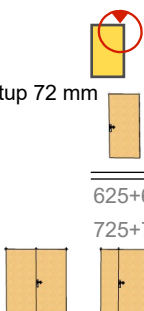

V cenách krídel sú aj zárubne do hr. múru 150 mm. Na hrubšie múry dopytujte cenu.

výška 1970

rozstup 72 mm

625+625, 800+450

725+725, 800+650

svetlá šírka	pozink, bez PÚ		zákl. farba		v RAL	
	b DPH	s DPH	b DPH	s DPH	b DPH	s DPH
600	1 118,90	1 342,68	1 163,70	1 396,44	1 255,90	1 507,08
700	1 118,90	1 342,68	1 163,70	1 396,44	1 255,90	1 507,08
800	1 138,10	1 365,72	1 182,90	1 419,48	1 275,10	1 530,12
900	1 138,10	1 365,72	1 182,90	1 419,48	1 275,10	1 530,12
1 100	1 163,70	1 396,44	1 208,50	1 450,20	1 300,70	1 560,84
1 250	1 698,10	2 037,72	1 787,70	2 145,24	1 972,10	2 366,52
1 450	1 710,90	2 053,08	1 800,50	2 160,60	1 984,90	2 381,88
1 600	1 762,10	2 114,52	1 851,70	2 222,04	2 036,10	2 443,32
1 800	1 806,90	2 168,28	1 896,50	2 275,80	2 080,90	2 497,08

výška 2100, 2200

rozstup 72 mm

625+625, 800+450

725+725, 800+650

svetlá šírka	pozink, bez PÚ		zákl. farba		v RAL, fólia	
	b DPH	s DPH	b DPH	s DPH	b DPH	s DPH
600	1 335,30	1 602,36	1 380,10	1 656,12	1 472,20	1 766,64
700	1 335,30	1 602,36	1 380,10	1 656,12	1 472,20	1 766,64
800	1 358,30	1 629,96	1 403,10	1 683,72	1 495,30	1 794,36
900	1 358,30	1 629,96	1 403,10	1 683,72	1 495,30	1 794,36
1 100	1 398,60	1 678,32	1 443,40	1 732,08	1 535,60	1 842,72
1 250	2 027,10	2 432,52	2 116,70	2 540,04	2 301,00	2 761,20
1 450	2 042,50	2 451,00	2 132,10	2 558,52	2 316,40	2 779,68
1 600	2 103,90	2 524,68	2 193,50	2 632,20	2 377,80	2 853,36
1 800	2 157,70	2 589,24	2 247,30	2 696,76	2 431,60	2 917,92

Typové rozmery jednokrídlových dverí FRD 4		
Priechodzí otvor	Stavebný otvor pre zárubňu	
	Na vloženie / Výmena	Obložková / Rohová
600 x 1970	765 x 2052	700 x 2020
700 x 1970	865 x 2052	800 x 2020
800 x 1970	965 x 2052	900 x 2020
900 x 1970	1065 x 2052	1000 x 2020
1000 x 1970	1165 x 2052	1100 x 2020
1100 x 1970	1265 x 2052	1200 x 2020

Zárubňa na vloženie do otvoru

Obložková zárubňa

Rohová zárubňa

V - montážna vôľa, podľa
krivosti steny 5 až 10 mm