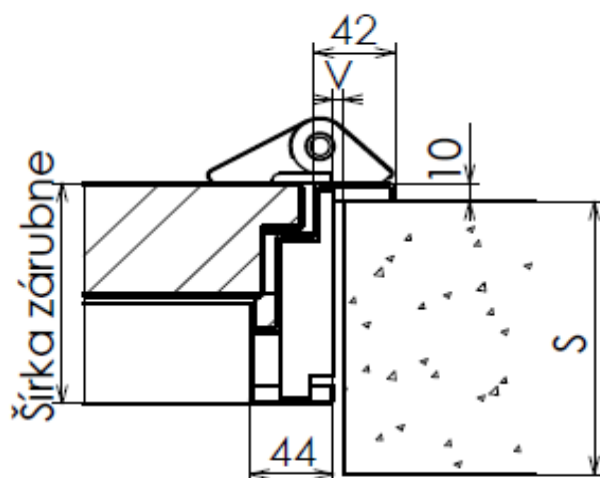

Typové rozmery jednokrídlových dverí FRD 4		
Priechodzí otvor	Stavebný otvor pre zárubňu	
	Na vloženie / Výmena	Obložková / Rohová
600 x 1970	765 x 2052	700 x 2020
700 x 1970	865 x 2052	800 x 2020
800 x 1970	965 x 2052	900 x 2020
900 x 1970	1065 x 2052	1000 x 2020
1000 x 1970	1165 x 2052	1100 x 2020
1100 x 1970	1265 x 2052	1200 x 2020

Zárubňa na vloženie do otvoru

Obložková zárubňa

Rohová zárubňa

V - montážna vôľa, podľa
krivosti steny 5 až 10 mm