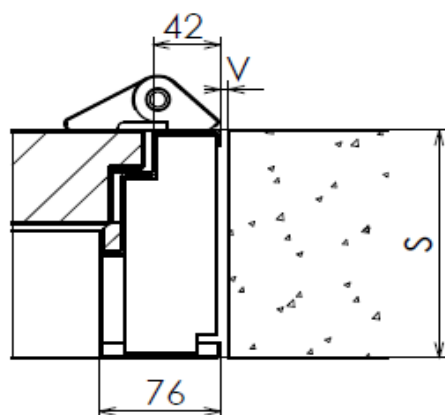

Zárubňa na vloženie do otvoru