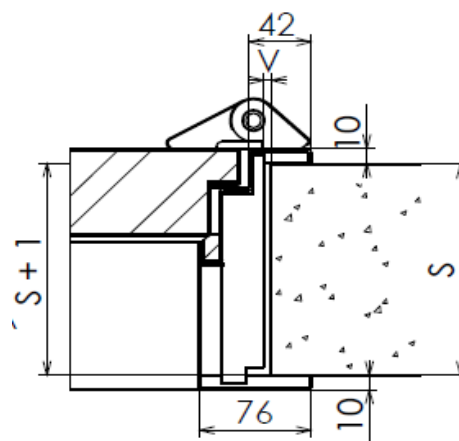

Uvedené ceny orientačné, platia FCO apex BB. V cene nie je príslušenstvo - kľučka, zatvárač, vložka a pod.

Odtiene RAL nájdete na adrese <http://www.stavebna.sk/ral.html>

Jednokřidlové:
A1=21,8
B1=42,5

Dvojkřidlové:
A1=22,2
B1=42,1

Typové rozmery jednokrídlových dverí FRD 4		
Priechodzí otvor	Stavebný otvor pre zárubňu	
	Na vloženie / Výmena	Obložková / Rohová
600 x 1970	765 x 2052	700 x 2020
700 x 1970	865 x 2052	800 x 2020
800 x 1970	965 x 2052	900 x 2020
900 x 1970	1065 x 2052	1000 x 2020
1000 x 1970	1165 x 2052	1100 x 2020
1100 x 1970	1265 x 2052	1200 x 2020

Zárubňa na vloženie do otvoru

Obložková zárubňa

Rohová zárubňa

V - montážna vôľa, podľa
krivosti steny 5 až 10 mm