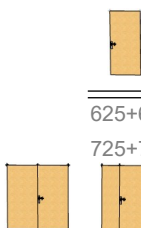

V cenách krídel sú aj zárubne do hr. múru 150 mm. Na hrubšie múry dopytujte cenu.

výška 1970

rozstup 72 mm

625+625, 800+450

725+725, 800+650

svetlá šírka	pozink, bez PÚ		zákl. farba		v RAL	
	b DPH	s DPH	b DPH	s DPH	b DPH	s DPH
600	1 458,00	1 749,60	1 529,20	1 835,04	1 634,20	1 961,04
700	1 458,00	1 749,60	1 529,20	1 835,04	1 634,20	1 961,04
800	1 484,20	1 781,04	1 555,50	1 866,60	1 660,40	1 992,48
900	1 484,20	1 781,04	1 555,50	1 866,60	1 660,40	1 992,48
1 100	1 503,80	1 804,56	1 575,10	1 890,12	1 680,10	2 016,12
1 250	2 263,50	2 716,20	2 406,00	2 887,20	2 615,90	3 139,08
1 450	2 316,00	2 779,20	2 458,50	2 950,20	2 668,40	3 202,08
1 600	2 375,00	2 850,00	2 517,50	3 021,00	2 727,40	3 272,88
1 800	2 427,50	2 913,00	2 570,00	3 084,00	2 779,90	3 335,88

výška 2100, 2200

rozstup 72 mm

625+625, 800+450

725+725, 800+650

svetlá šírka	pozink, bez PÚ		zákl. farba		v RAL, fólia	
	b DPH	s DPH	b DPH	s DPH	b DPH	s DPH
600	1 738,60	2 086,32	1 809,90	2 171,88	1 914,80	2 297,76
700	1 738,60	2 086,32	1 809,90	2 171,88	1 914,80	2 297,76
800	1 770,10	2 124,12	1 841,30	2 209,56	1 946,30	2 335,56
900	1 770,10	2 124,12	1 841,30	2 209,56	1 946,30	2 335,56
1 100	1 793,70	2 152,44	1 864,90	2 237,88	1 969,90	2 363,88
1 250	2 701,60	3 241,92	2 844,10	3 412,92	3 054,00	3 664,80
1 450	2 764,50	3 317,40	2 907,00	3 488,40	3 117,00	3 740,40
1 600	2 835,40	3 402,48	2 977,90	3 573,48	3 187,80	3 825,36
1 800	2 898,30	3 477,96	3 040,80	3 648,96	3 250,70	3 900,84

Rohová zárubňa

Obložková zárubňa

V - montážna vôľa, podľa
krivosti steny 5 až 10 mm

Typové rozmery jednokrídlových dverí FRD 4		
Priechodzí otvor	Stavebný otvor pre zárubňu	
	Na vloženie / Výmena	Obložková / Rohová
600 x 1970	765 x 2052	700 x 2020
700 x 1970	865 x 2052	800 x 2020
800 x 1970	965 x 2052	900 x 2020
900 x 1970	1065 x 2052	1000 x 2020
1000 x 1970	1165 x 2052	1100 x 2020
1100 x 1970	1265 x 2052	1200 x 2020