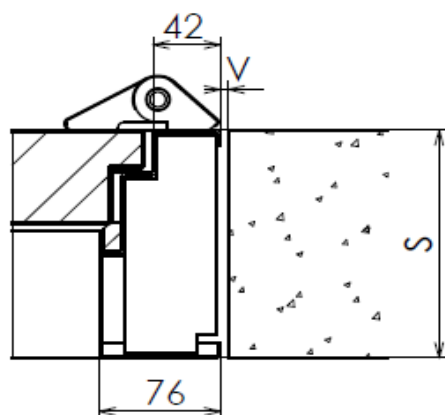

Uvedené ceny orientačné, platia FCO apex BB. V cene nie je príslušenstvo - kľučka, zatvárač, vložka a pod.

Odtiene RAL nájdete na adrese <http://www.stavebna.sk/ral.html>

Jednokřidlové:
A1=21,8
B1=42,5

Dvojkřidlové:
A1=22,2
B1=42,1

Typové rozmery jednokrídlových dverí FRD 4		
Priechodzí otvor	Stavebný otvor pre zárubňu	
	Na vloženie / Výmena	Obložková / Rohová
600 x 1970	765 x 2052	700 x 2020
700 x 1970	865 x 2052	800 x 2020
800 x 1970	965 x 2052	900 x 2020
900 x 1970	1065 x 2052	1000 x 2020
1000 x 1970	1165 x 2052	1100 x 2020
1100 x 1970	1265 x 2052	1200 x 2020

Zárubňa na vloženie do otvoru

Obložková zárubňa

Rohová zárubňa

V - montážna vôľa, podľa
krivosti steny 5 až 10 mm