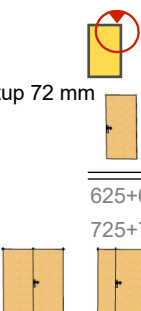

V cenách krídel sú aj zárubne do hr. múru 150 mm. Na hrubšie múry dopytujte cenu.

výška 1970

rozstup 72 mm

625+625, 800+450

725+725, 800+650

svetlá šírka	pozink, bez PÚ		zákl. farba		v RAL	
	b DPH	s DPH	b DPH	s DPH	b DPH	s DPH
600	1 458,00	1 749,60	1 529,20	1 835,04	1 634,20	1 961,04
700	1 458,00	1 749,60	1 529,20	1 835,04	1 634,20	1 961,04
800	1 484,20	1 781,04	1 555,50	1 866,60	1 660,40	1 992,48
900	1 484,20	1 781,04	1 555,50	1 866,60	1 660,40	1 992,48
1 100	1 503,80	1 804,56	1 575,10	1 890,12	1 680,10	2 016,12
1 250	2 263,50	2 716,20	2 406,00	2 887,20	2 615,90	3 139,08
1 450	2 316,00	2 779,20	2 458,50	2 950,20	2 668,40	3 202,08
1 600	2 375,00	2 850,00	2 517,50	3 021,00	2 727,40	3 272,88
1 800	2 427,50	2 913,00	2 570,00	3 084,00	2 779,90	3 335,88

výška 2100, 2200

rozstup 72 mm

625+625, 800+450

725+725, 800+650

svetlá šírka	pozink, bez PÚ		zákl. farba		v RAL, fólia	
	b DPH	s DPH	b DPH	s DPH	b DPH	s DPH
600	1 738,60	2 086,32	1 809,90	2 171,88	1 914,80	2 297,76
700	1 738,60	2 086,32	1 809,90	2 171,88	1 914,80	2 297,76
800	1 770,10	2 124,12	1 841,30	2 209,56	1 946,30	2 335,56
900	1 770,10	2 124,12	1 841,30	2 209,56	1 946,30	2 335,56
1 100	1 793,70	2 152,44	1 864,90	2 237,88	1 969,90	2 363,88
1 250	2 701,60	3 241,92	2 844,10	3 412,92	3 054,00	3 664,80
1 450	2 764,50	3 317,40	2 907,00	3 488,40	3 117,00	3 740,40
1 600	2 835,40	3 402,48	2 977,90	3 573,48	3 187,80	3 825,36
1 800	2 898,30	3 477,96	3 040,80	3 648,96	3 250,70	3 900,84

Rohová zárubňa

Obložková zárubňa

V - montážna vôľa, podľa
krivosti steny 5 až 10 mm

Typové rozmery jednokrídlových dverí FRD 4		
Priechodzí otvor	Stavebný otvor pre zárubňu	
	Na vloženie / Výmena	Obložková / Rohová
600 x 1970	765 x 2052	700 x 2020
700 x 1970	865 x 2052	800 x 2020
800 x 1970	965 x 2052	900 x 2020
900 x 1970	1065 x 2052	1000 x 2020
1000 x 1970	1165 x 2052	1100 x 2020
1100 x 1970	1265 x 2052	1200 x 2020