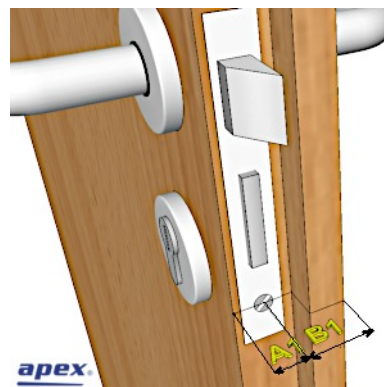

Zárubňa na vloženie do otvoru