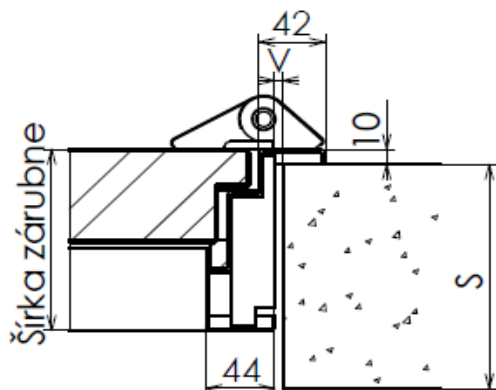

Odtiene RAL nájdete na adrese <http://www.stavebna.sk/ral.html>

Zárubňa na vloženie do otvoru

Jednokrídlové:

A1=21,8

B1=42,5

Dvojkrídlové:

A1=22,2

B1=42,1

Rohová zárubňa

Obložková zárubňa

V - montážna vôľa, podľa
krivosti steny 5 až 10 mm

Typové rozmery jednokrídlových dverí FRD 4		
Priechodzí otvor	Stavebný otvor pre zárubňu	
	Na vloženie / Výmena	Obložková / Rohová
600 x 1970	765 x 2052	700 x 2020
700 x 1970	865 x 2052	800 x 2020
800 x 1970	965 x 2052	900 x 2020
900 x 1970	1065 x 2052	1000 x 2020
1000 x 1970	1165 x 2052	1100 x 2020
1100 x 1970	1265 x 2052	1200 x 2020