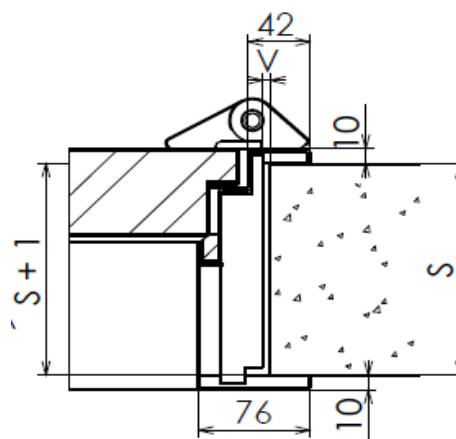

Odtiene RAL nájdete na adrese <http://www.stavebna.sk/ral.html>

Zárubňa na vloženie do otvoru

Jednokrídlové:

A1=21,8

B1=42,5

Dvojkrídlové:

A1=22,2

B1=42,1

Rohová zárubňa

Obložková zárubňa

V - montážna vôľa, podľa
krivosti steny 5 až 10 mm

Typové rozmery jednokrídlových dverí FRD 4		
Priechodzí otvor	Stavebný otvor pre zárubňu	
	Na vloženie / Výmena	Obložková / Rohová
600 x 1970	765 x 2052	700 x 2020
700 x 1970	865 x 2052	800 x 2020
800 x 1970	965 x 2052	900 x 2020
900 x 1970	1065 x 2052	1000 x 2020
1000 x 1970	1165 x 2052	1100 x 2020
1100 x 1970	1265 x 2052	1200 x 2020