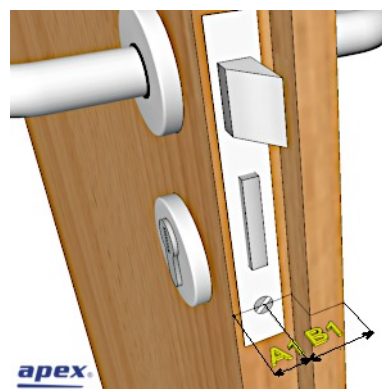

výška 2100, 2200

rozstup 72 mm

625+625, 800+450

725+725, 800+650

svetlá šírka	pozink, bez PÚ		zákl. farba		v RAL, fólia	
	b DPH	s DPH	b DPH	s DPH	b DPH	s DPH
600	1 335,30	1 602,36	1 380,10	1 656,12	1 472,20	1 766,64
700	1 335,30	1 602,36	1 380,10	1 656,12	1 472,20	1 766,64
800	1 358,30	1 629,96	1 403,10	1 683,72	1 495,30	1 794,36
900	1 358,30	1 629,96	1 403,10	1 683,72	1 495,30	1 794,36
1 100	1 398,60	1 678,32	1 443,40	1 732,08	1 535,60	1 842,72
1 250	2 027,10	2 432,52	2 116,70	2 540,04	2 301,00	2 761,20
1 450	2 042,50	2 451,00	2 132,10	2 558,52	2 316,40	2 779,68
1 600	2 103,90	2 524,68	2 193,50	2 632,20	2 377,80	2 853,36
1 800	2 157,70	2 589,24	2 247,30	2 696,76	2 431,60	2 917,92

Uvedené ceny orientačné, platia FCO apex BB. V cene nie je príslušenstvo - kľučka, zatvárač, vložka a pod.

Odtiene RAL nájdete na adrese <http://www.stavebna.sk/ral.html>

Jednokřidlové:
A1=21,8
B1=42,5

Dvojkřidlové:
A1=22,2
B1=42,1

Zárubňa na vloženie do otvoru

Obložková zárubňa

Rohová zárubňa

V - montážna vôľa, podľa
krivosti steny 5 až 10 mm