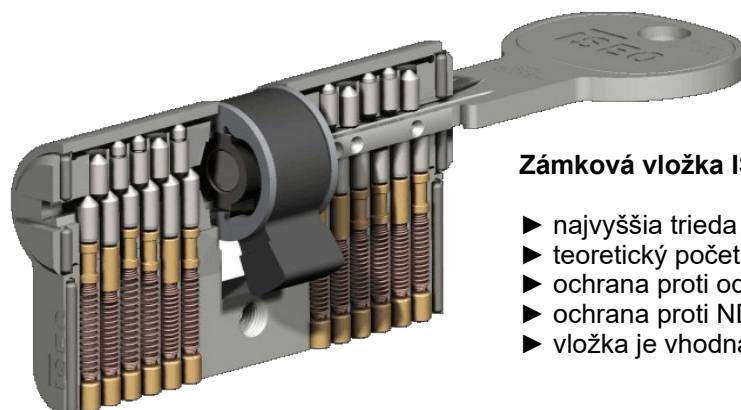

Použitie:

vchodové dvere do bytu, **PROTIHLUKOVÉ** a protipožiarne, oddelujúce priestory s rovnakými klimatickými podmienkami.

Popis výrobku:

protipožiarne a protihlukové dvere, hrubý rám z masívneho dreva vybavený speňovacou protipožiarňou páskou.

Parametre

zvukový útlm 35 dB, hrúbka krídla 44 mm, výška spodného hranola rámu krídla v type PR je 80 mm, požiarne odolnosť: EW/EI30DP3-C4, hmotnosť 800/1970 cca 47 kg

35 dB

Zostava Optimál

dvere **laminované**, LEA-PR, LK1, 800/1970
kľučky Rombus-a SP, d/k, **bezp. trieda ES1**
priezorník **sklený**, **protipožiarne**
tesnenie V, **silikónové**
zámk. vložka ISEO R7, **NF,bezp. trieda D**

	bez DPH	s DPH
Cena zostavy	322,14	386,568

Zostava Optimál M (+ montáž v BB)

zostava Štandard
prah, menovka
zameranie
odvoz odpadu
dovoz a montáž dverí

*do pôvodnej
zárubne*

	bez DPH	s DPH
Cena zostavy	455,14	546,17

Optimál MZ (+zárubňa a montáž v BB)

zostava Štandard M
zárubňa YZT, protipožiarne
farba a náter zárubne
prah
zameranie
demontáž pôvodnej zárubne
osadenie novej zárubne, montáž dverí
odvoz odpadu

	bez DPH	s DPH
Hr. múru 10 cm	725,54	870,65
Hr. múru 15 cm	788,64	946,37

Zámková vložka ISEO R7:

- najvyššia trieda bezpečnosti vložky (D) aj kľúča (6)
- teoretický počet permutácií >220 000 000
- ochrana proti odvírtaniu a vyhmataniu
- ochrana proti NDM – nedeštruktívnej dynamickej metóde
- vložka je vhodná na protipožiarne dvere