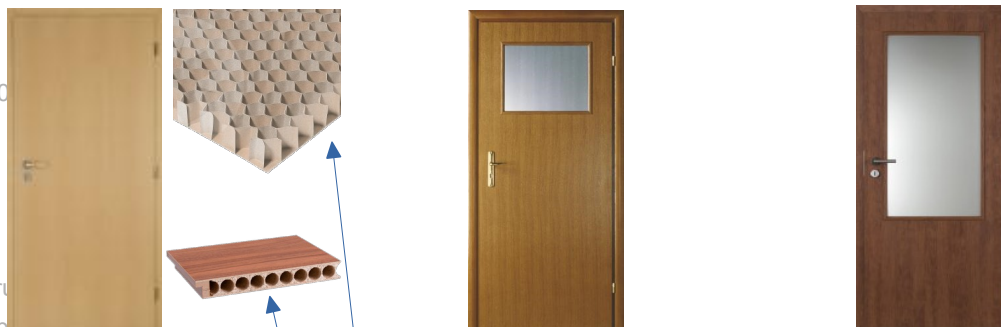

Dvere vnútorné, kolekcie FM, LM

Zmeny vyhradené. Aktualizované 16.09.2020

048 / 415 10 16, 0905 213 718, apex (zavináč) stavebna.sk

Dverné krídla

men. výška 1970
s poldrážkou
rám z MDF
tri pánty
rozstup 72 mm
do kovových zárubní
do dreven. zárubní