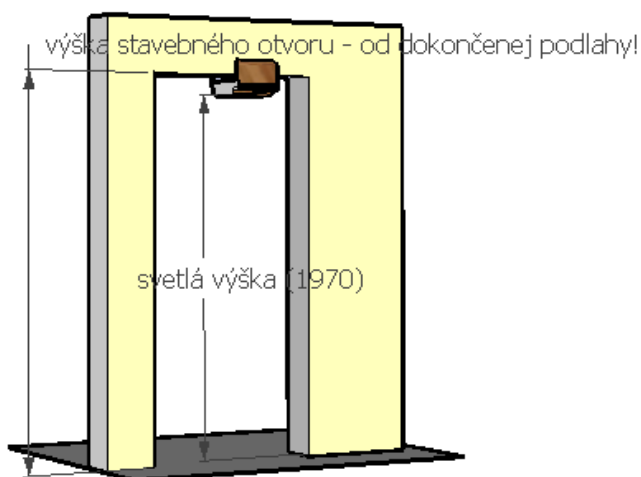

# Drevené zárubne s bielym pórom, kolekcia MK

Zmeny vyhradené. Aktualizované 28.05.2019

048 / 415 10 16, 0905 213 718, apex (zavináč) stavebna.sk

Jednokrídlové zárubne

Dvojkrídlové zárubne

Cenník

Označenie [mm]	Regulácia [mm]	Jednokrídlové zárubne		Dvojkrídlové zárubne	
		Cena bez DPH	Cena s DPH	Cena bez DPH	Cena s DPH
OZ-8	80 - 90	84,20	101,04	125,00	150,00
OZ-9	90 - 100	84,20	101,04	125,00	150,00
OZ-10	95 - 115	84,20	101,04	125,00	150,00
OZ-11	105 - 125	84,20	101,04	125,00	150,00
OZ-12	115 - 135	84,20	101,04	125,00	150,00
OZ-14	135 - 155	84,20	101,04	125,00	150,00
OZ-15	145 - 165	84,20	101,04	125,00	150,00
OZ-16	155 - 175	84,20	101,04	125,00	150,00
OZ-18	175 - 195	84,20	101,04	125,00	150,00
OZ-20	195 - 215	84,20	101,04	125,00	150,00
OZ-22	215 - 235	84,20	101,04	125,00	150,00
OZ-24	235 - 255	84,20	101,04	125,00	150,00
OZ-26	255 - 275	84,20	101,04	125,00	150,00
OZ-28	275 - 295	84,20	101,04	125,00	150,00
OZ-30	295 - 315	84,20	101,04	125,00	150,00
OZ-31	305 - 325	86,72	104,06	127,55	153,06
OZ-32	315 - 335	89,30	107,16	130,10	156,12
OZ-33	325 - 345	91,80	110,16	132,65	159,18
OZ-34	335 - 355	94,40	113,28	135,20	162,24
OZ-35	345 - 365	96,90	116,28	137,76	165,31
OZ-36	355 - 375	99,50	119,40	140,31	168,37
OZ-37	365 - 385	102,00	122,40	142,86	171,43
OZ-38	375 - 395	104,60	125,52	145,41	174,49

Rozmery stavebných otvorov pre štandardné otvory so špaletami:

šírka pre jednokrídlové:

**svetlá šírka zárubne + 90 mm**  
(800 + 90 = 890 mm)

šírka pre dvojkrídlové:

**svetlá šírka zárubne + 100 mm**  
(1250 + 100 = 1350 mm)