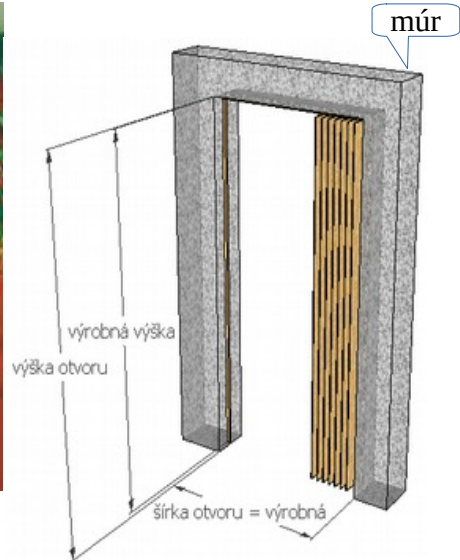

Záruku nedávame pri jednostr. otváraní nad šírku 2,5 m a 5 m pri obojstr. – nutné ohľaduplnejšie zaobchádzanie.

Kvalitný čapový spoj s dlhou životnosťou

Dvere lamelové - zhrňovacie

Zmeny cenníka vyhradené. Aktualizované 22.07.2021

048 / 415 10 16, 0905 213 718, www.stavebna.sk

Dvojstranné otváranie, 3 rady okienok

Nova 118, 3 rady okienok

Farebné vyhotovenie lamelových dverí Lux

L-136
breza

L-150
buk

L-100
borovica

L-129
svetlý orech