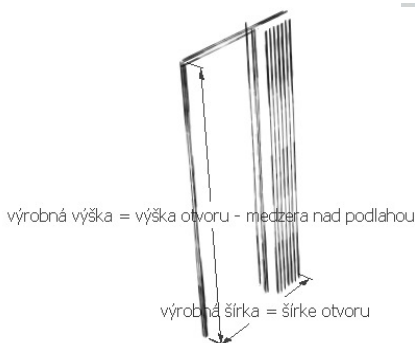

Dvere lamelové - zhrňovacie

apex[®]

Zmeny cenníka vyhradené. Aktualizované 22.07.2021

048 / 415 10 16, 0905 213 718, www.stavebna.sk

Štandardne sú plastové lamelové dvere osadené držadlom z PVC a magnetom. Je možné vyrobiť dvere s uzamykacím zámkom a ozdobnou guľou. Atypické rozloženie okien, maximálne však 4 okná do jednej lamely. Dvere sa dajú vyrobiť aj so spodným vedením (zriedkavo používané), vtedy sa pri zadávaní do výroby neuberá 5 až 7 mm z výšky, ale sa udáva výška stav. otvoru. Ako šírku stačí zadať šírku stavebného otvoru. Dodanie 5 až 7 prac. dní.