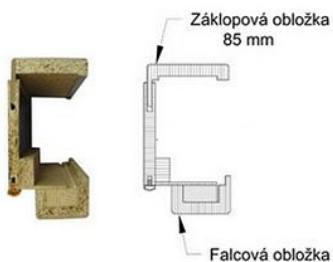

Obklad kovovej zárubne je určený na obloženie pôvodných, zabudovaných kovových zárubní CgU, CgH.

Cenník obkladov kovových zárubní

OKZ, Z-60

Cena zárubne
výška 1970

hrúbka múru	svetlá šírka	fóliované		lamino		3D, PVC	
		b DPH	s DPH	b DPH	s DPH	b DPH	s DPH
60 – 150	600 - 900	124,20	149,04	135,40	162,48	135,40	162,48
160 – 250	600 - 900	127,50	153,00	138,70	166,44	138,70	166,44

OKZ, Z-85

Cena zárubne
výška 1970

hrúbka múru	svetlá šírka	fóliované		lamino		3D, PVC	
		b DPH	s DPH	b DPH	s DPH	b DPH	s DPH
60 – 150	600 - 900	167,20	200,64	178,40	214,08		0,00
160 – 250	600 - 900	170,50	204,60	181,70	218,04		0,00