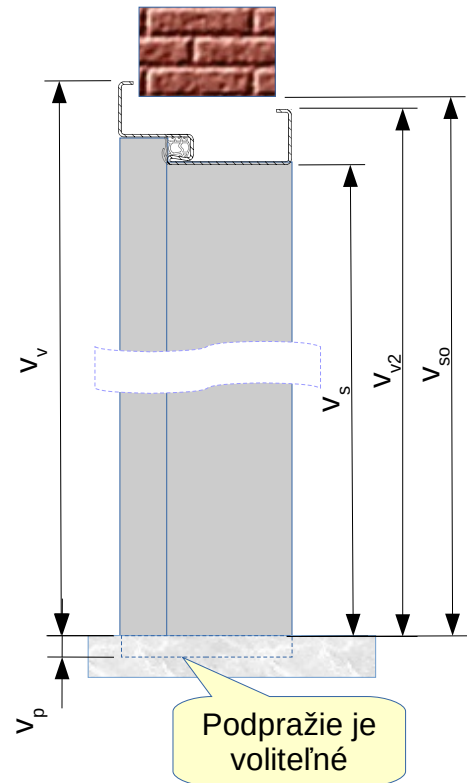

šs	šso min.	šv2	šv3	šv
[mm]	[mm]	[mm]	[mm]	[mm]
600	680	660	675	690
700	780	760	775	790
800	880	860	875	890
900	980	960	975	990
1 100	1180	1160	1175	1190
1 250	1330	1310	1325	1340
1 600	1680	1660	1675	1690
1 800	1880	1860	1875	1890
vs	vso min.	vv2	vv	vp
[mm]	[mm]	[mm]	[mm]	[mm]
1 970	2 010	2 000	2 015	30

Zárubňa YZT