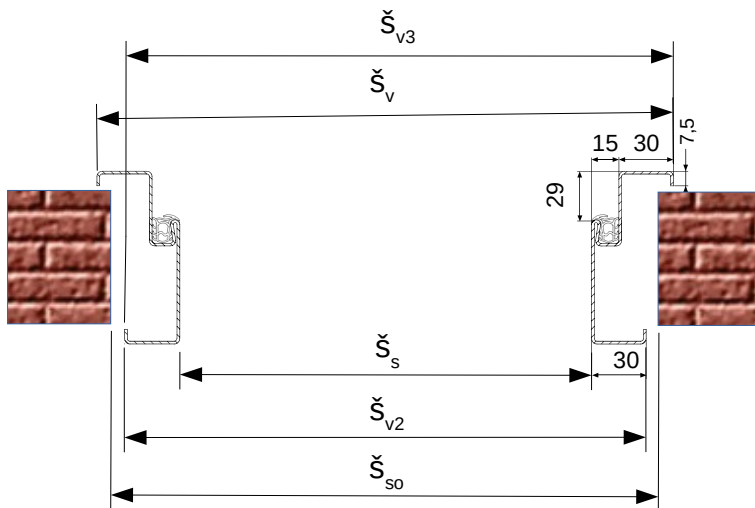

šs	šso min.	šv2	šv3	šv
[mm]	[mm]	[mm]	[mm]	[mm]
600	680	660	675	690
700	780	760	775	790
800	880	860	875	890
900	980	960	975	990
1 100	1180	1160	1175	1190
1 250	1330	1310	1325	1340
1 600	1680	1660	1675	1690
1 800	1880	1860	1875	1890
vs	vso min.	vv2	vv	vp
[mm]	[mm]	[mm]	[mm]	[mm]
1 970	2 010	2 000	2 015	30

Zárubňa YZT