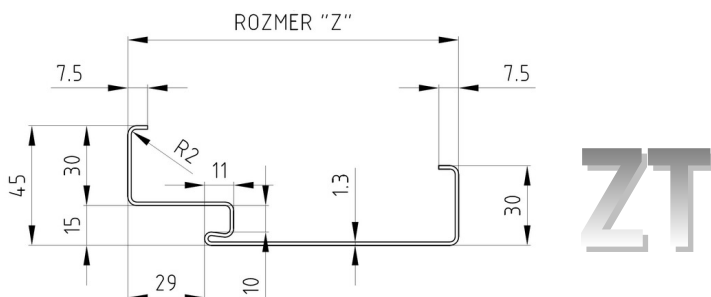

Zárubňa môže byť bez zapustenia pod podlahu, alebo so zapustením 30 mm.  
Zárubňa na „nulu“ má dole štandardne U profil, nie pásovinu (dá sa objednať).  
800-ky držíme na sklade.

Je možné sivé alebo hnedé protipožiarne tesnenie.  
Nie je možná príprava na elektrický otvárač.

## YZT

Typ YZT, EI30D1, OZ 60		menovitá výška 1 970 mm							
Ústie zárubne (YZ):		75 mm		100 mm		125 mm		150 mm	
Rozmer svetlá šírka	Rozmer vonk. šírka	so základným náterom		so základným náterom		so základným náterom		so základným náterom	
		bez DPH	s DPH	bez DPH	s DPH	bez DPH	s DPH	bez DPH	s DPH
600	690	62,70	75,24	65,80	78,96	68,00	81,60	70,40	84,48
700	790	63,60	76,32	66,60	79,92	69,00	82,80	71,40	85,68
800	890	64,20	77,04	67,40	80,88	70,00	84,00	74,10	88,92
900	990	65,00	78,00	68,30	81,96	71,00	85,20	73,50	88,20
1 100	1 190	64,80	77,76	70,40	84,48	73,00	87,60	75,60	90,72
1 250	1 340	68,50	82,20	72,20	86,64	75,60	90,72	78,20	93,84
1 450	1 540	70,00	84,00	73,80	88,56	77,50	93,00	80,30	96,36
1 600	1 690	71,00	85,20	75,00	90,00	79,00	94,80	81,50	97,80

Typ ZT, EI30D1, OZ 60		menovitá výška 1 970 mm							
Rozmer Z:		95 mm		110 mm		145 mm		160 mm	
Rozmer svetlá šírka	Rozmer vonk. šírka	so základným náterom		so základným náterom		so základným náterom		so základným náterom	
		bez DPH	s DPH	bez DPH	s DPH	bez DPH	s DPH	bez DPH	s DPH
600	690	65,80	78,96	66,80	80,16	68,00	81,60	72,00	86,40
700	790	66,60	79,92	69,00	82,80	69,00	82,80	73,20	87,84
800	890	67,40	80,88	69,80	83,76	70,00	84,00	74,30	89,16
900	990	68,00	81,60	70,20	84,24	71,00	85,20	75,20	90,24
1 100	1 190	69,80	83,76	71,70	86,04	73,00	87,60	77,40	92,88
1 250	1 340	72,00	86,40	74,70	89,64	75,60	90,72	80,10	96,12
1 450	1 540	73,60	88,32	75,60	90,72	77,50	93,00	82,20	98,64
1 600	1 690	74,80	89,76	76,20	91,44	81,00	97,20	83,90	100,68

## Zárubňa YZT

Horizontálne nastaviteľný pánt (OZ 60)

- zapadací plech
- pásovina na ukotvenie
- „účko“
- tesnenie