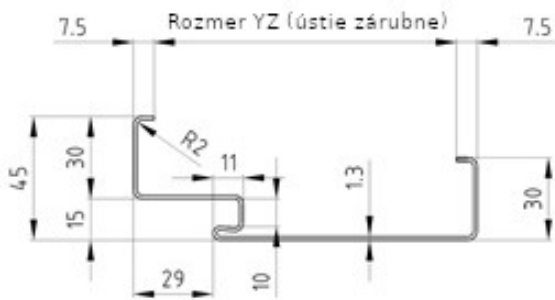

Zárubňa môže byť bez zapustenia pod podlahu, alebo so zapustením 30 mm.  
Zárubňa na „nulu“ má dole štandardne U profil, nie pásovinu (dá sa objednať).  
800-ky držíme na sklade.

Je možné sivé alebo hnedé protipožiarne tesnenie.  
Nie je možná príprava na elektrický otvárač.

## YZT

Typ YZT, EI30D1, OZ 60		menovitá výška 1 970 mm							
Ústie zárubne (YZ):		75 mm		100 mm		125 mm		150 mm	
Rozmer svetlá šírka	Rozmer vonk. šírka	so základným náterom		so základným náterom		so základným náterom		so základným náterom	
		bez DPH	s DPH	bez DPH	s DPH	bez DPH	s DPH	bez DPH	s DPH
600	690	62,70	75,24	65,80	78,96	68,00	81,60	70,40	84,48
700	790	63,60	76,32	66,60	79,92	69,00	82,80	71,40	85,68
800	890	64,20	77,04	67,40	80,88	70,00	84,00	74,10	88,92
900	990	65,00	78,00	68,30	81,96	71,00	85,20	73,50	88,20
1 100	1 190	64,80	77,76	70,40	84,48	73,00	87,60	75,60	90,72
1 250	1 340	68,50	82,20	72,20	86,64	75,60	90,72	78,20	93,84
1 450	1 540	70,00	84,00	73,80	88,56	77,50	93,00	80,30	96,36
1 600	1 690	71,00	85,20	75,00	90,00	79,00	94,80	81,50	97,80

Typ ZT, EI30D1, OZ 60		menovitá výška 1 970 mm							
Rozmer Z:		95 mm		110 mm		145 mm		160 mm	
Rozmer svetlá šírka	Rozmer vonk. šírka	so základným náterom		so základným náterom		so základným náterom		so základným náterom	
		bez DPH	s DPH	bez DPH	s DPH	bez DPH	s DPH	bez DPH	s DPH
600	690	65,80	78,96	66,80	80,16	68,00	81,60	72,00	86,40
700	790	66,60	79,92	69,00	82,80	69,00	82,80	73,20	87,84
800	890	67,40	80,88	69,80	83,76	70,00	84,00	74,30	89,16
900	990	68,00	81,60	70,20	84,24	71,00	85,20	75,20	90,24
1 100	1 190	69,80	83,76	71,70	86,04	73,00	87,60	77,40	92,88
1 250	1 340	72,00	86,40	74,70	89,64	75,60	90,72	80,10	96,12
1 450	1 540	73,60	88,32	75,60	90,72	77,50	93,00	82,20	98,64
1 600	1 690	74,80	89,76	76,20	91,44	81,00	97,20	83,90	100,68