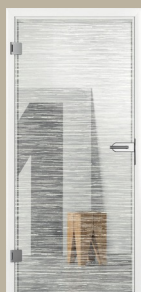

# Objavte nový pocit domova

BaseLine  
Duradecor, biely lak  
RAL 9016

BaseLine  
Duradecor štruktúra,  
matná biela

BaseLine  
Lak farba biela  
RAL 9016

BaseLine  
Dyha z pravého dreva  
Horský dub matný lak

DesignLine  
Concepto  
Ultramatná  
antracitová sivá

DesignLine  
Concepto  
Gloss svetlosivá

DesignLine  
Concepto  
Bridlica biela

DesignLine  
ConceptoGlass  
Bridlica biela

DesignLine  
Concepto  
Štruktúra plátina,  
sivohnedá (taupe)