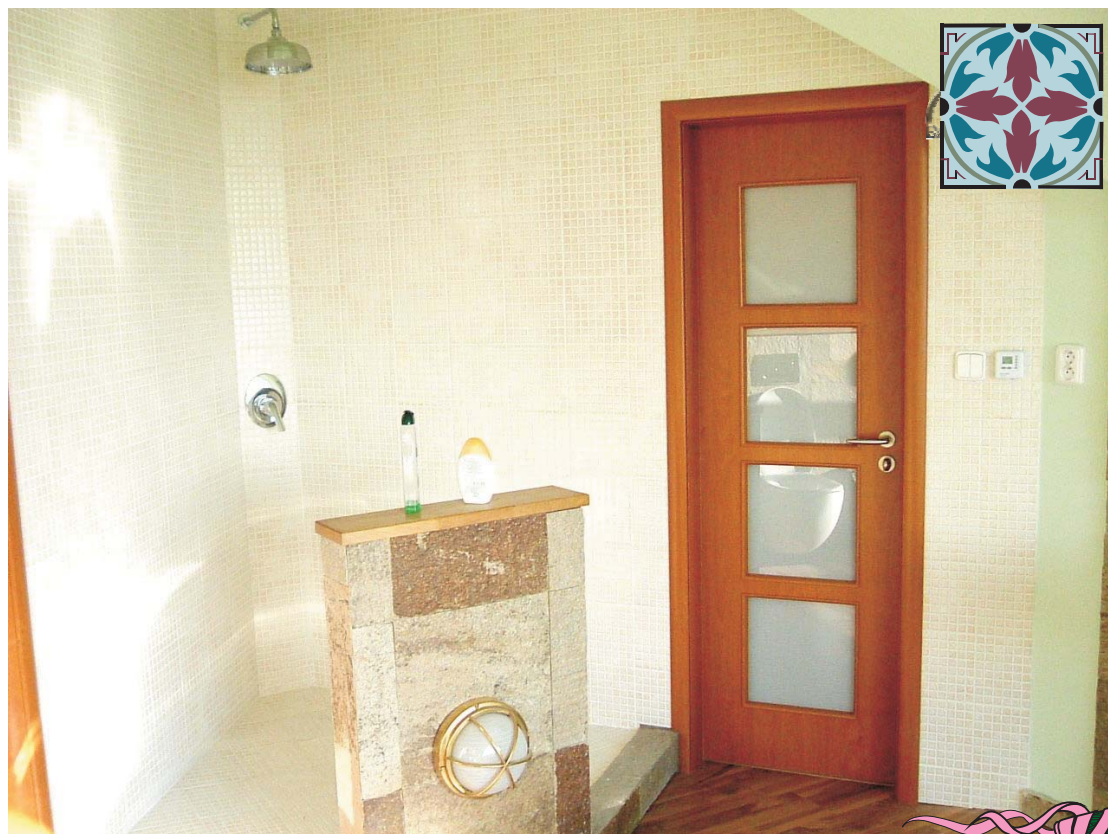

Referencia

Služba: Rodinný dom

Ložnica: Donovaly

Predmet: Drevolux a Soft

Na spodné poschodí sme inštalovali dýhované dvere, na poschodí fóliované. Na dverách v sprche sme robili extra vysprávky aby odolali vlhkosti.

apex

www.stavebna.sk
© apex B.B.

Pekné bývanie od apexu