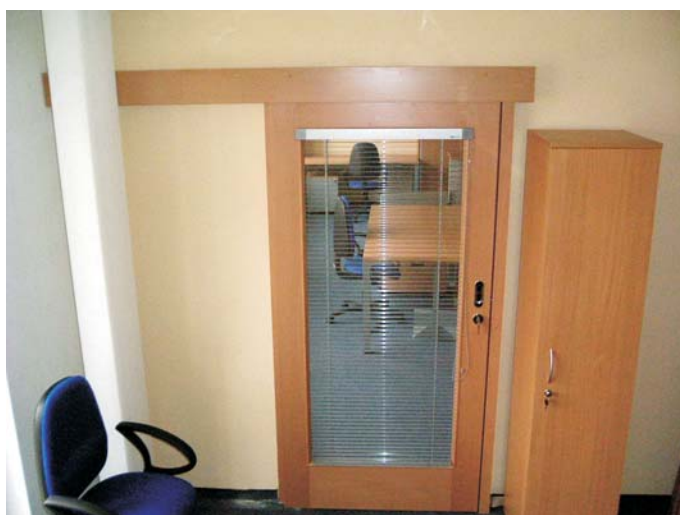

apex

www.stavebna.sk
© apex B.B.

Pekné bývanie od apexu

Referencia

Služba: Vodárne

Ložalita: Žiar nad Hronom

Predmet: Dvere fóliované

Dvere v atypickej úprave - svetlíky, krídla so žalúziami, svetlík s podávacím okienkom, posuvné dvere. Vyhotovenie - fólia buk..

apex

www.stavebna.sk
© apex B.B.

Pekné bývanie od apexu

Referencia

Služba: Rodinný dom

Localita: Zvolen

Predmet: Fóliované dvere

Dvere, posuvné dvere zasúvané do steny, atypické riešenie zárubne - jedna strana bez obložky. Zobrazovaný je detail lištovania.