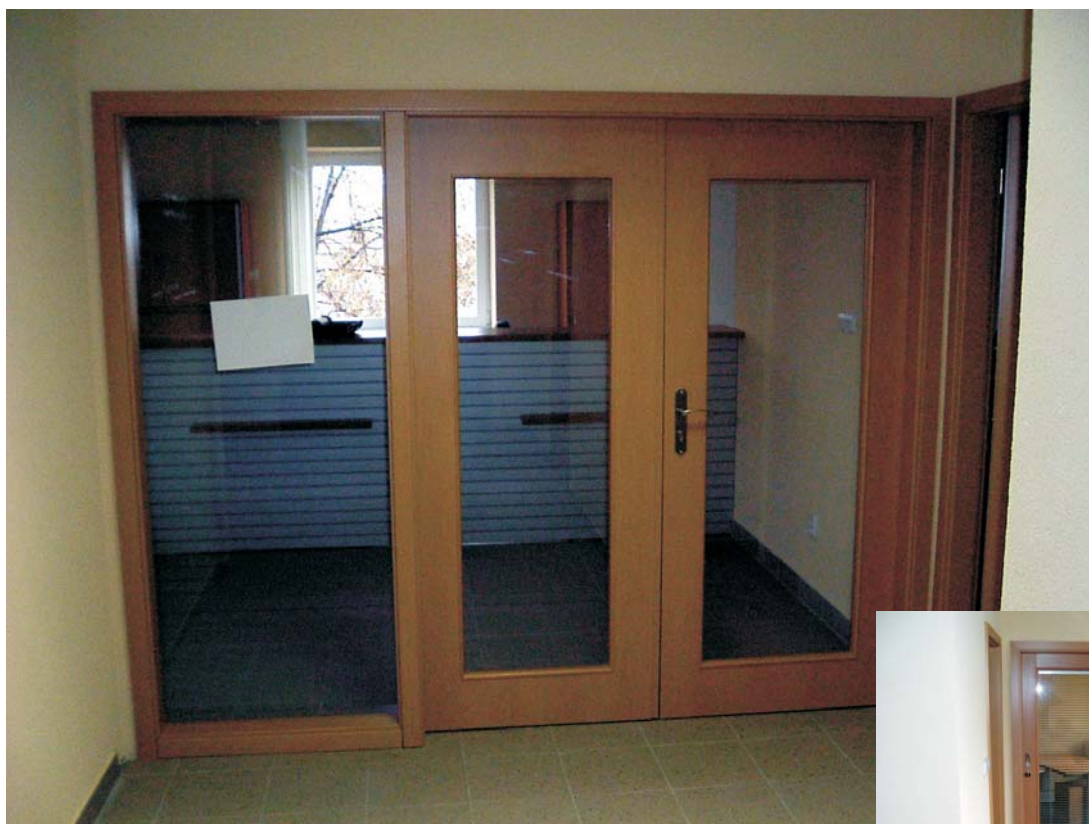

apex

www.stavebna.sk
© apex B.B.

Pekné bývanie od apexu

Referencia

Služba: Rodinný dom

Localita: Zvolen

Predmet: Fóliované dvere

Dvere, posuvné dvere zasúvané do steny, atypické riešenie zárubne - jedna strana bez obložky. Zobrazovaný je detail lištovania.