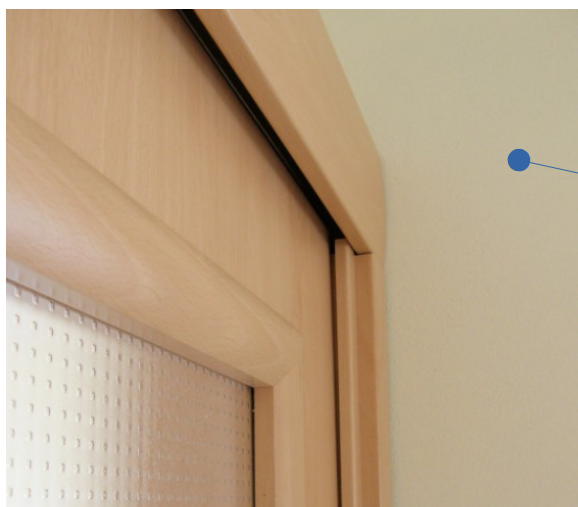

Dvojfarebné posuvné dvere laminované

Posuvné dvere, biely laminát

Posuvné dvojkřídlové dvere zásuvné do steny, fólia jelša

Posuvné dvere Panoráma, LK, laminát javor

Posuvné dvere laminované

Posuvné dvere, javorová dýha, bočný svetlík a vrchný cenník