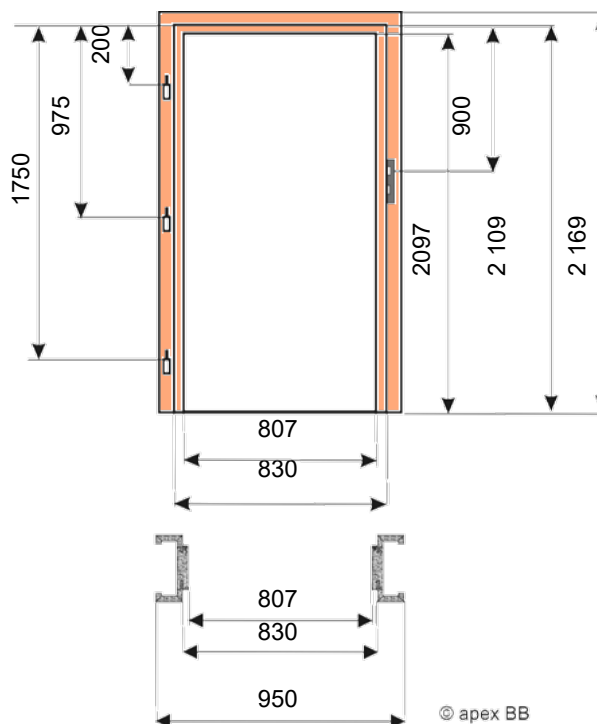

Kρίdlo

Zárubňa

menovitá šírka: **800**  
menovitá výška: **2 097**

Výkres nie je v mierke.

akcia:  
položka č.:

Typ křídla  
Výplň křídla  
Typ skla:  
povrch:  
dekor:

farba závesov: strieb.  
priemer závesu: 10 mm  
druh zámku:  
čelo zámku: strieb.  
rozstup zámku: mm  
hrúbka múru: mm  
orientácia: L

Pozn.:

Vysoké dvere, menovitej výšky 2 097 mm

OZ - obyčajný zámok  
VZ - vložkový zámok  
ZZ - záchodový zámok

počet ks:

dátum: 28.8.2016

Upresnenia a otázky: 0905 213 718