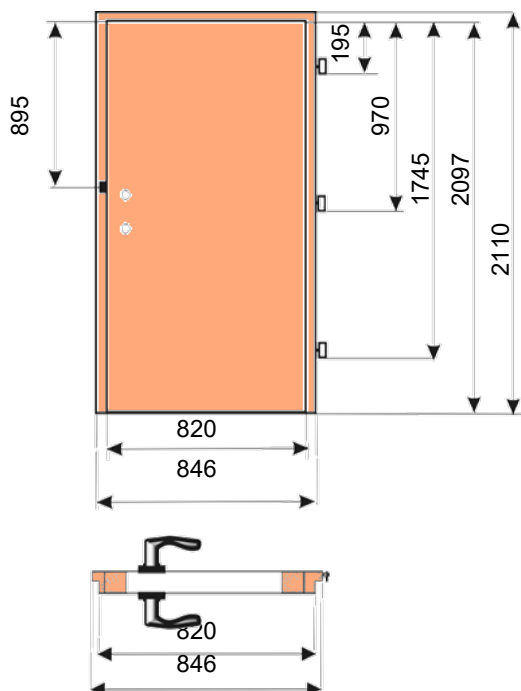

Kρίdlo

Zárubňa

menovitá šírka: **800**  
menovitá výška: **2 097**

Výkres nie je v mierke.

akcia:  
položka č.:

Typ křídla  
Výplň křídla  
Typ skla:  
povrch:  
dekor:

farba závesov: strieb.  
priemer závesu: 10 mm  
druh zámku:  
čelo zámku: strieb.  
rozstup zámku: mm  
hrúbka múru: mm  
orientácia: L

Pozn.:

Vysoké dvere, menovitej výšky 2 097 mm

OZ - obyčajný zámok  
VZ - vložkový zámok  
ZZ - záchodový zámok

počet ks:

dátum: 28.8.2016

Upresnenia a otázky: 0905 213 718